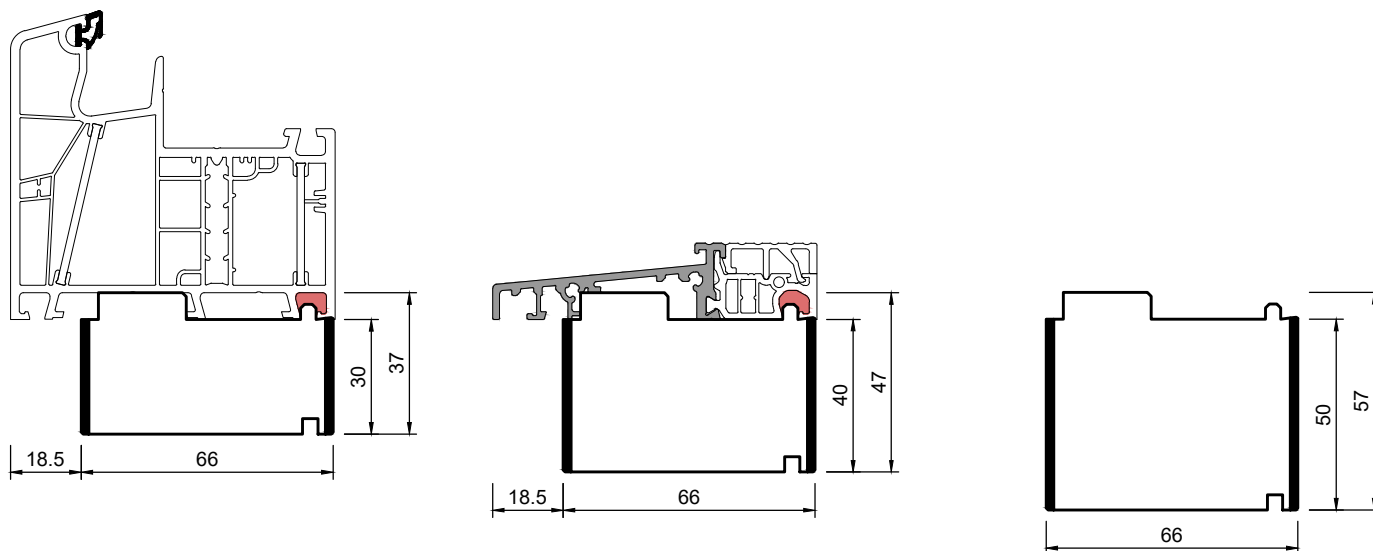

Lieferung und Lagerform:

Originalverpackt lagern. Aktuelle Verpackung: Einsatz einer PE-Stretchfolie.

Sicherheitshinweis:

Das Produkt ist nach den vorliegenden Vorschriften und Richtlinien kein Gefahrstoff.

Die auf diesem Dokument bereitgestellten Informationen entsprechen in bestem Wissen den uns vorliegenden Informationen und technischen Angaben, sie stellen jedoch keine Garantie gemäß § 443 BGB dar. Unsere Verarbeitungshinweise sind allgemein gültige Richtlinien und können aufgrund der vielfältigen Einsatz- und Verwendungsmöglichkeiten im Einzelfall abweichen. Sie entbinden daher nicht automatisch vor Eigenversuchen. Technische Änderungen und Weiterentwicklungen bleiben uns jederzeit vorbehalten.