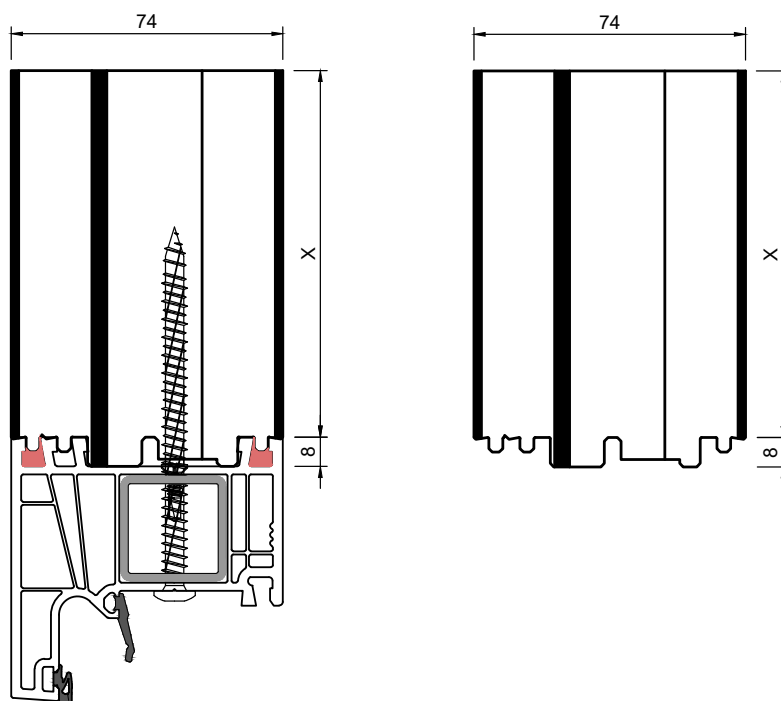

Artikelname	VE	Art-Nr.
blaugelb Rahmenverbreiterung PVC/TK 74 x 250 x 2500 36 dB GEALAN für BT 74	1 Stück	3100002073
blaugelb Rahmenverbreiterung PVC/TK 74 x 250 x 3000 36 dB GEALAN für BT 74	1 Stück	3100001730

Verarbeitungshinweise:

Vorbohren der Dübellochbohrung 8mm. Abdichtung zwischen Rahmen und Rahmenverbreiterung erfolgt durch blaugelb Hybrid Polymer Crystal. Verschraubung erfolgt durch die blaugelb Rahmenfixschraube.

Lieferung und Lagerform:

Originalverpackt lagern. Aktuelle Verpackung: Einsatz einer PE-Stretchfolie.

Entsorgung:

Laut Abfallverzeichnisverordnung:
Schlüsselnr. 070213 (Kunststoffabfälle)

X = 50, 75, 100, 125, 150, 175, 200, 225, 250 mm