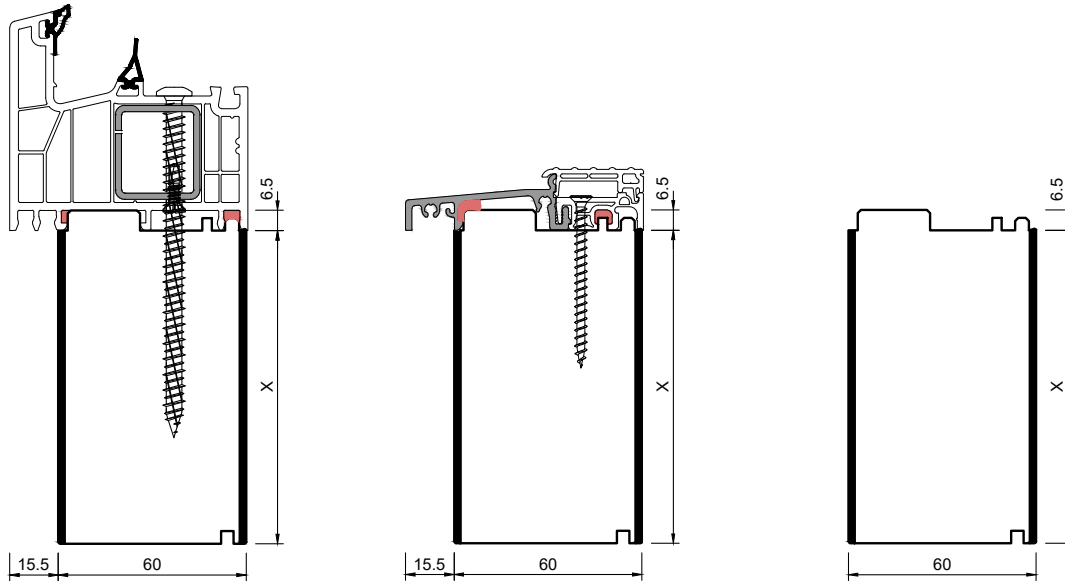

blaugelb Adapterprofil PVC/TK SALAMANDER für BT 76

Für ein perfektes Dämmergebnis.

Artikelname	VE	Art-Nr.
blaugelb Adapterprofil PVC/TK 60 x 260 x 4000 mm SALAMANDER für BT 76	1 Stück	3100006148
blaugelb Adapterprofil PVC/TK 60 x 280 x 3000 mm SALAMANDER für BT 76	1 Stück	3100006134
blaugelb Adapterprofil PVC/TK 60 x 280 x 4000 mm SALAMANDER für BT 76	1 Stück	3100006149
blaugelb Adapterprofil PVC/TK 60 x 300 x 3000 mm SALAMANDER für BT 76	1 Stück	3100006135
blaugelb Adapterprofil PVC/TK 60 x 300 x 4000 mm SALAMANDER für BT 76	1 Stück	3100006150

Lieferung und Lagerform:

Originalverpackt lagern. Aktuelle Verpackung: Einsatz einer PE-Stretchfolie.

Sicherheitshinweis:

Das Produkt ist nach den vorliegenden Vorschriften und Richtlinien kein Gefahrstoff.

X = 30, 40, 50, 80, 100, 130, 150, 160, 180, 200, 220, 240, 280, 300 mm