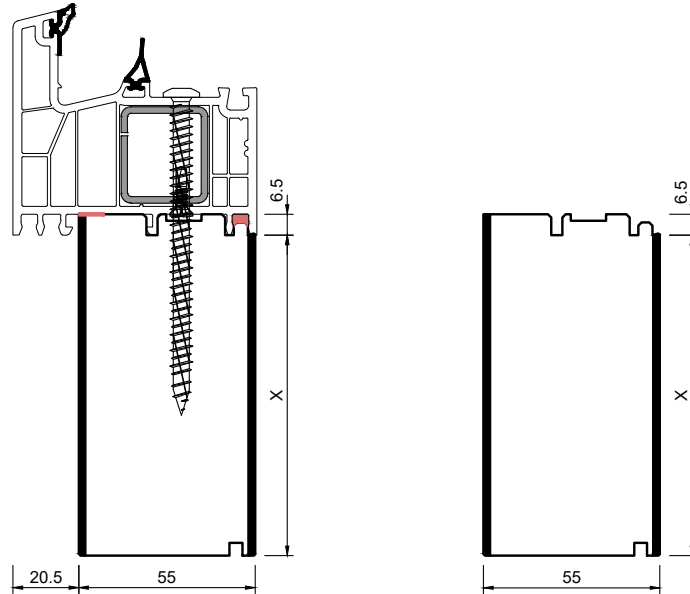

X = 30, 40, 50, 80, 100, 130, 150, 160, 180, 200, 220, 240, 280, 300 mm