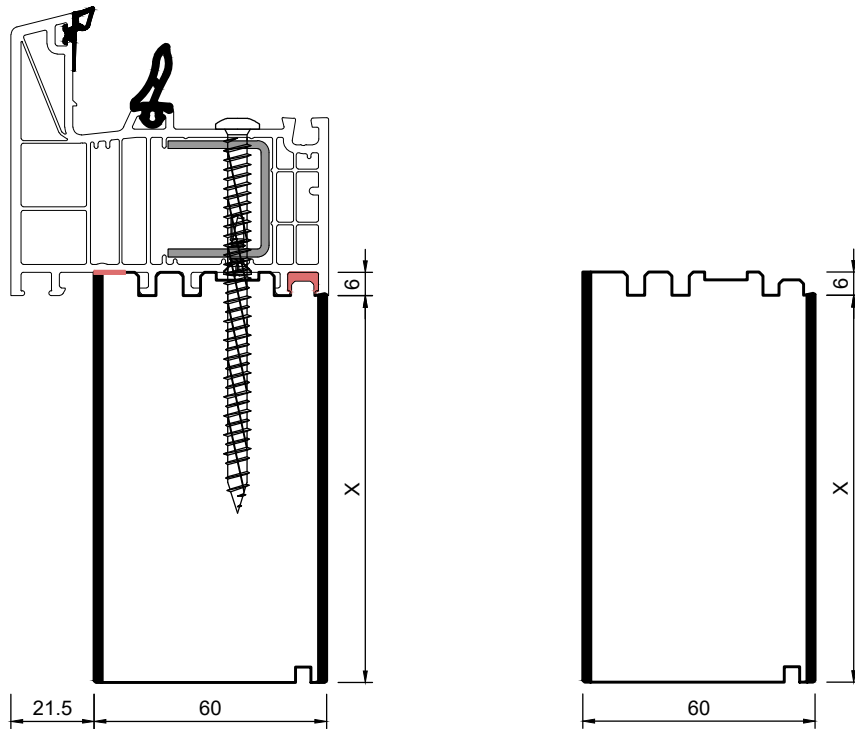

Formstabilität:	sehr hoch, auch bei Freibewitterung
Schraubenauszugswerte: blaugelb Rahmenfixschraube FK-T30 7,5 x L mm 60 mm Einschraubtiefe	X-Achse: F _{RK} 4,06 kN Y-Achse: F _{RK} 3,67 kN
UV-Beständigkeit der PVC-Deckschicht: DIN EN 513 (Einstrahlungsenergie 12GJ/m ² oder Freibewitterung über 5 Jahre)	Witterungs- und Lichtechtheit Es ergeben sich keine Farbabweichungen von mehr als Graumaßstabstufe 4 nach ISO 105 A-03
Abfallschlüssel:	AW 070213

X = 30, 40, 50, 80, 100, 130, 150, 160, 180, 200, 220, 240, 280, 300 mm

X = 30, 40, 50, 80, 100, 130, 150, 160, 180, 200, 220, 240, 280, 300 mm