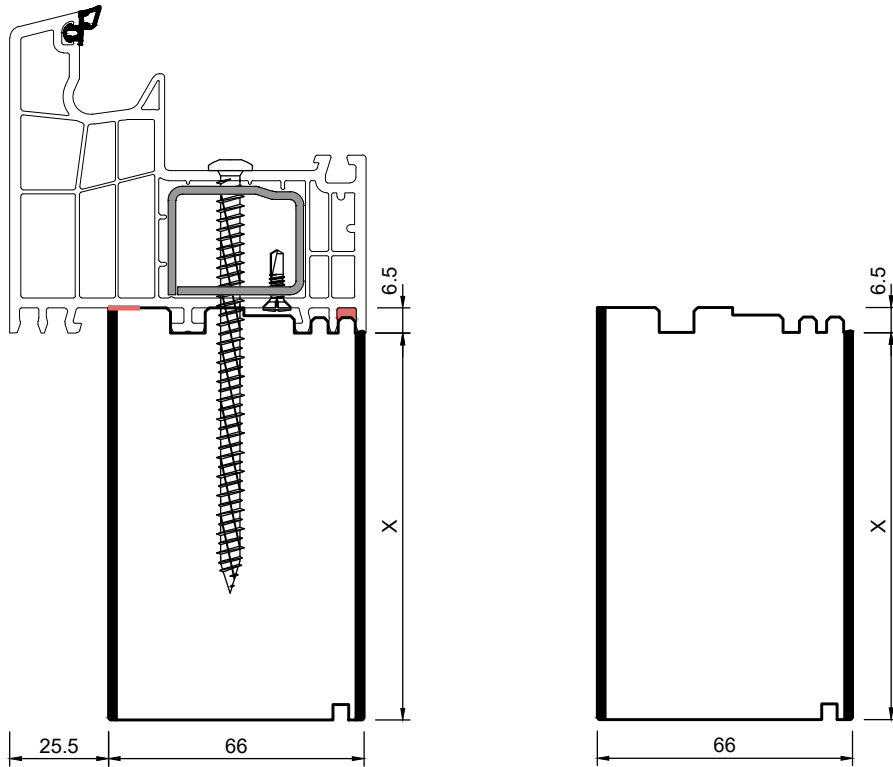

X = 30, 40, 50, 80, 100, 130, 150, 160, 180, 200, 220, 240, 280, 300 mm