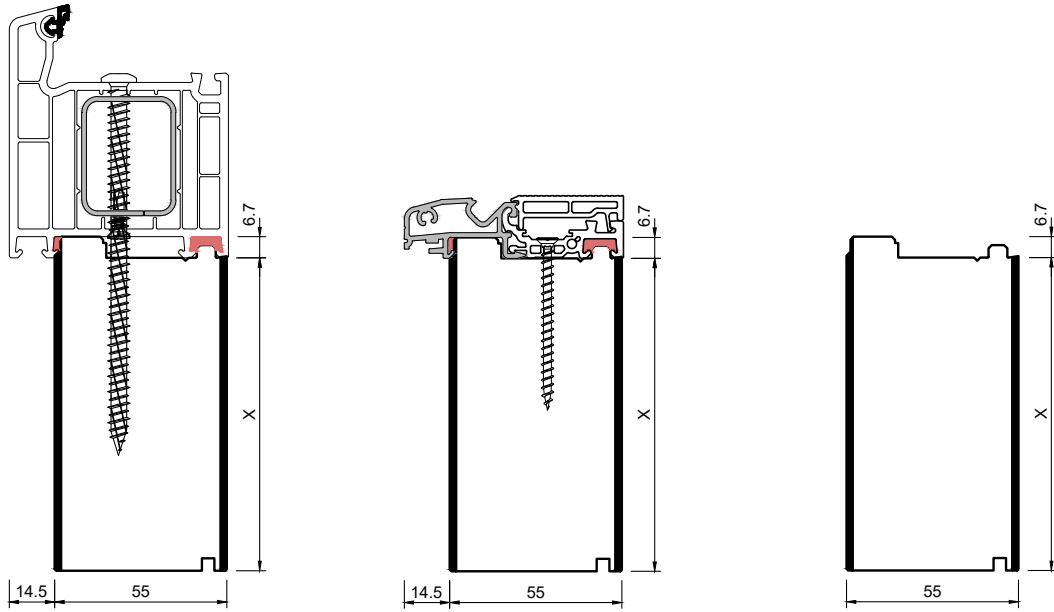

X = 30, 40, 50, 80, 100, 130, 150, 160, 180, 200, 220, 240, 280, 300 mm