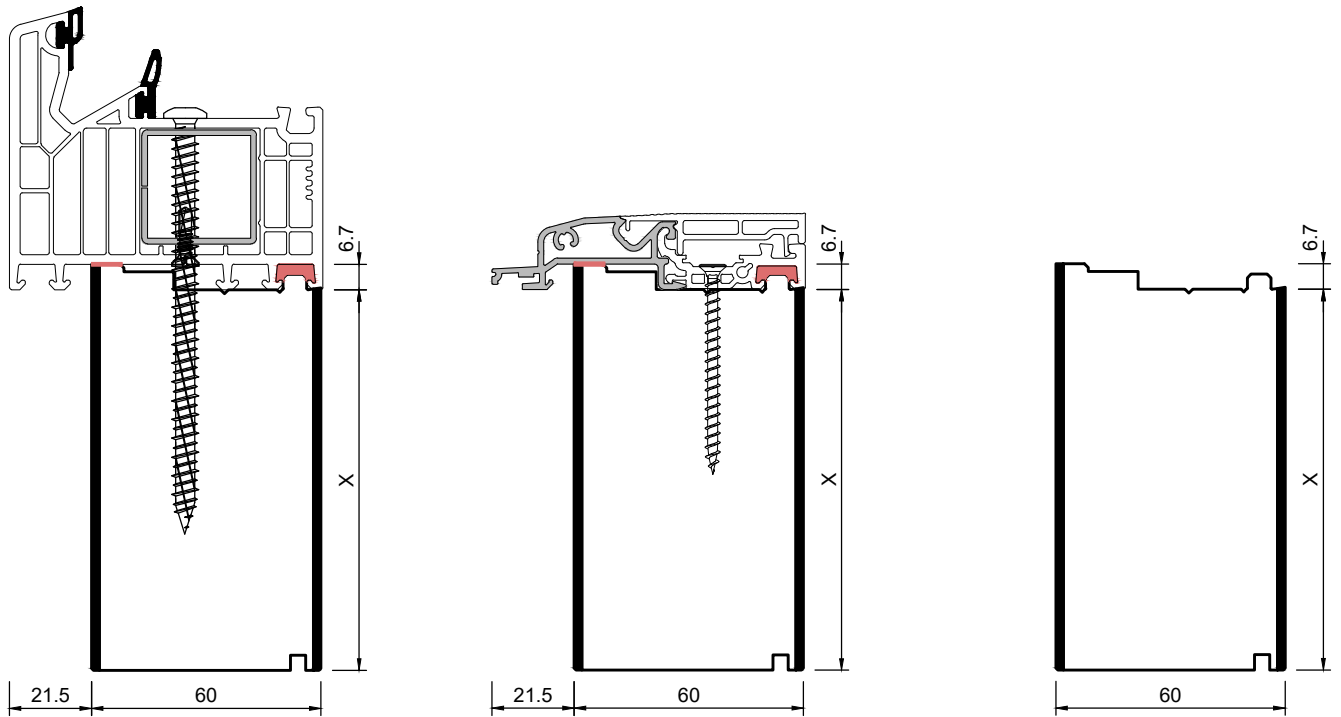

X = 30, 40, 50, 80, 100, 130, 150, 160, 180, 200, 220, 240, 280, 300 mm