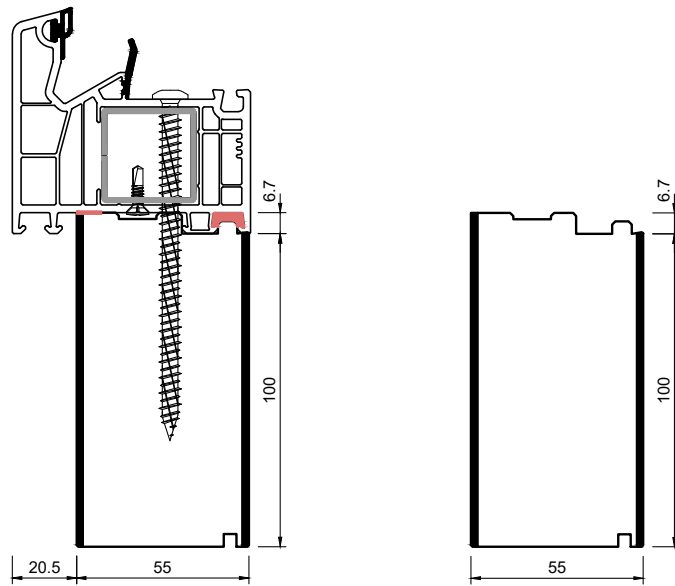

blaugelb Sockeldämmprofil PVC/TK VEKA für BT 76

Für ein perfektes Dämmergebnis.

Artikelname	VE	Art-Nr.
blaugelb Sockeldämmprofil PVC/TK 55 x 280 x 3000 mm VEKA für BT 76	1 Stück	3100005092
blaugelb Sockeldämmprofil PVC/TK 55 x 280 x 4000 mm VEKA für BT 76	1 Stück	3100005098
blaugelb Sockeldämmprofil PVC/TK 55 x 300 x 3000 mm VEKA für BT 76	1 Stück	3100005093
blaugelb Sockeldämmprofil PVC/TK 55 x 300 x 4000 mm VEKA für BT 76	1 Stück	3100005099
blaugelb Sockeldämmprofil PVC/TK 60 x 30 x 3000 mm VEKA für BT 76	1 Stück	3100001603
blaugelb Sockeldämmprofil PVC/TK 60 x 30 x 4000 mm VEKA für BT 76	1 Stück	3100001612
blaugelb Sockeldämmprofil PVC/TK 60 x 40 x 3000 mm VEKA für BT 76	1 Stück	3100001604
blaugelb Sockeldämmprofil PVC/TK 60 x 40 x 4000 mm VEKA für BT 76	1 Stück	3100001613
blaugelb Sockeldämmprofil PVC/TK 60 x 50 x 3000 mm VEKA für BT 76	1 Stück	3100001605
blaugelb Sockeldämmprofil PVC/TK 60 x 50 x 4000 mm VEKA für BT 76	1 Stück	3100001614
blaugelb Sockeldämmprofil PVC/TK 60 x 80 x 3000 mm VEKA für BT 76	1 Stück	3100001606
blaugelb Sockeldämmprofil PVC/TK 60 x 80 x 4000 mm VEKA für BT 76	1 Stück	3100001615
blaugelb Sockeldämmprofil PVC/TK 60 x 100 x 3000 mm VEKA für BT 76	1 Stück	3100001607
blaugelb Sockeldämmprofil PVC/TK 60 x 100 x 4000 mm VEKA für BT 76	1 Stück	3100001616
blaugelb Sockeldämmprofil PVC/TK 60 x 130 x 3000 mm VEKA für BT 76	1 Stück	3100001608
blaugelb Sockeldämmprofil PVC/TK 60 x 130 x 4000 mm VEKA für BT 76	1 Stück	3100001617
blaugelb Sockeldämmprofil PVC/TK 60 x 150 x 3000 mm VEKA für BT 76	1 Stück	3100001609
blaugelb Sockeldämmprofil PVC/TK 60 x 150 x 4000 mm VEKA für BT 76	1 Stück	3100001618
blaugelb Sockeldämmprofil PVC/TK 60 x 160 x 3000 mm VEKA für BT 76	1 Stück	3100001610
blaugelb Sockeldämmprofil PVC/TK 60 x 160 x 4000 mm VEKA für BT 76	1 Stück	3100001619

X = 30, 40, 50, 80, 100, 130, 150, 160, 180, 200, 220, 240, 280, 300 mm

X = 30, 40, 50, 80, 100, 130, 150, 160, 180, 200, 220, 240, 280, 300 mm