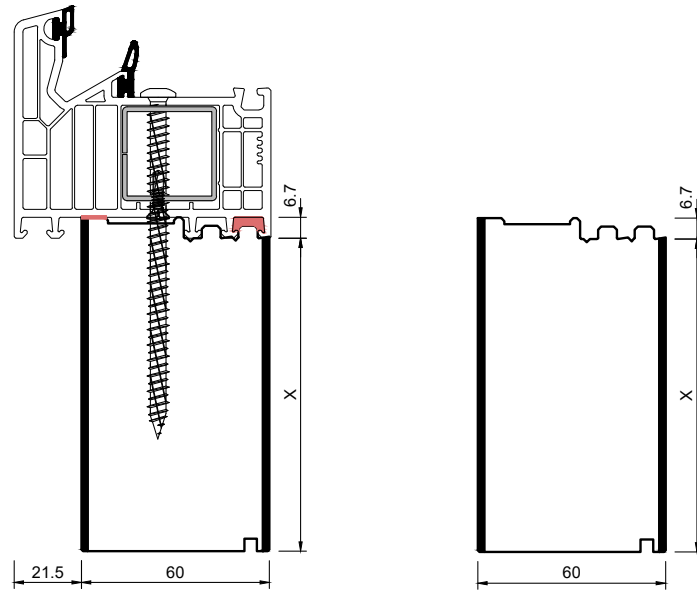

blaugelb Sockeldämmprofil PVC/TK VEKA für BT 82

Für ein perfektes Dämmergebnis.

Artikelname	VE	Art-Nr.
blaugelb Sockeldämmprofil PVC/TK 60 x 280 x 3000 mm VEKA für BT 82	1 Stück	3100005116
blaugelb Sockeldämmprofil PVC/TK 60 x 280 x 4000 mm VEKA für BT 82	1 Stück	3100005122
blaugelb Sockeldämmprofil PVC/TK 60 x 300 x 3000 mm VEKA für BT 82	1 Stück	3100005117
blaugelb Sockeldämmprofil PVC/TK 60 x 300 x 4000 mm VEKA für BT 82	1 Stück	3100005123
blaugelb Sockeldämmprofil PVC/TK 66 x 30 x 3000 mm VEKA für BT 82	1 Stück	3100001621
blaugelb Sockeldämmprofil PVC/TK 66 x 30 x 4000 mm VEKA für BT 82	1 Stück	3100001630
blaugelb Sockeldämmprofil PVC/TK 66 x 40 x 3000 mm VEKA für BT 82	1 Stück	3100001622
blaugelb Sockeldämmprofil PVC/TK 66 x 40 x 4000 mm VEKA für BT 82	1 Stück	3100001631
blaugelb Sockeldämmprofil PVC/TK 66 x 50 x 3000 mm VEKA für BT 82	1 Stück	3100001623
blaugelb Sockeldämmprofil PVC/TK 66 x 50 x 4000 mm VEKA für BT 82	1 Stück	3100001632
blaugelb Sockeldämmprofil PVC/TK 66 x 80 x 3000 mm VEKA für BT 82	1 Stück	3100001624
blaugelb Sockeldämmprofil PVC/TK 66 x 80 x 4000 mm VEKA für BT 82	1 Stück	3100001633
blaugelb Sockeldämmprofil PVC/TK 66 x 100 x 3000 mm VEKA für BT 82	1 Stück	3100001625
blaugelb Sockeldämmprofil PVC/TK 66 x 100 x 4000 mm VEKA für BT 82	1 Stück	3100001634
blaugelb Sockeldämmprofil PVC/TK 66 x 130 x 3000 mm VEKA für BT 82	1 Stück	3100001626
blaugelb Sockeldämmprofil PVC/TK 66 x 130 x 4000 mm VEKA für BT 82	1 Stück	3100001635
blaugelb Sockeldämmprofil PVC/TK 66 x 150 x 3000 mm VEKA für BT 82	1 Stück	3100001627
blaugelb Sockeldämmprofil PVC/TK 66 x 150 x 4000 mm VEKA für BT 82	1 Stück	3100001636
blaugelb Sockeldämmprofil PVC/TK 66 x 160 x 3000 mm VEKA für BT 82	1 Stück	3100001628
blaugelb Sockeldämmprofil PVC/TK 66 x 160 x 4000 mm VEKA für BT 82	1 Stück	3100001637

X = 30, 40, 50, 80, 100, 130, 150, 160, 180, 200, 220, 240, 280, 300 mm

X = 30, 40, 50, 80, 100, 130, 150, 160, 180, 200, 220, 240, 280, 300 mm